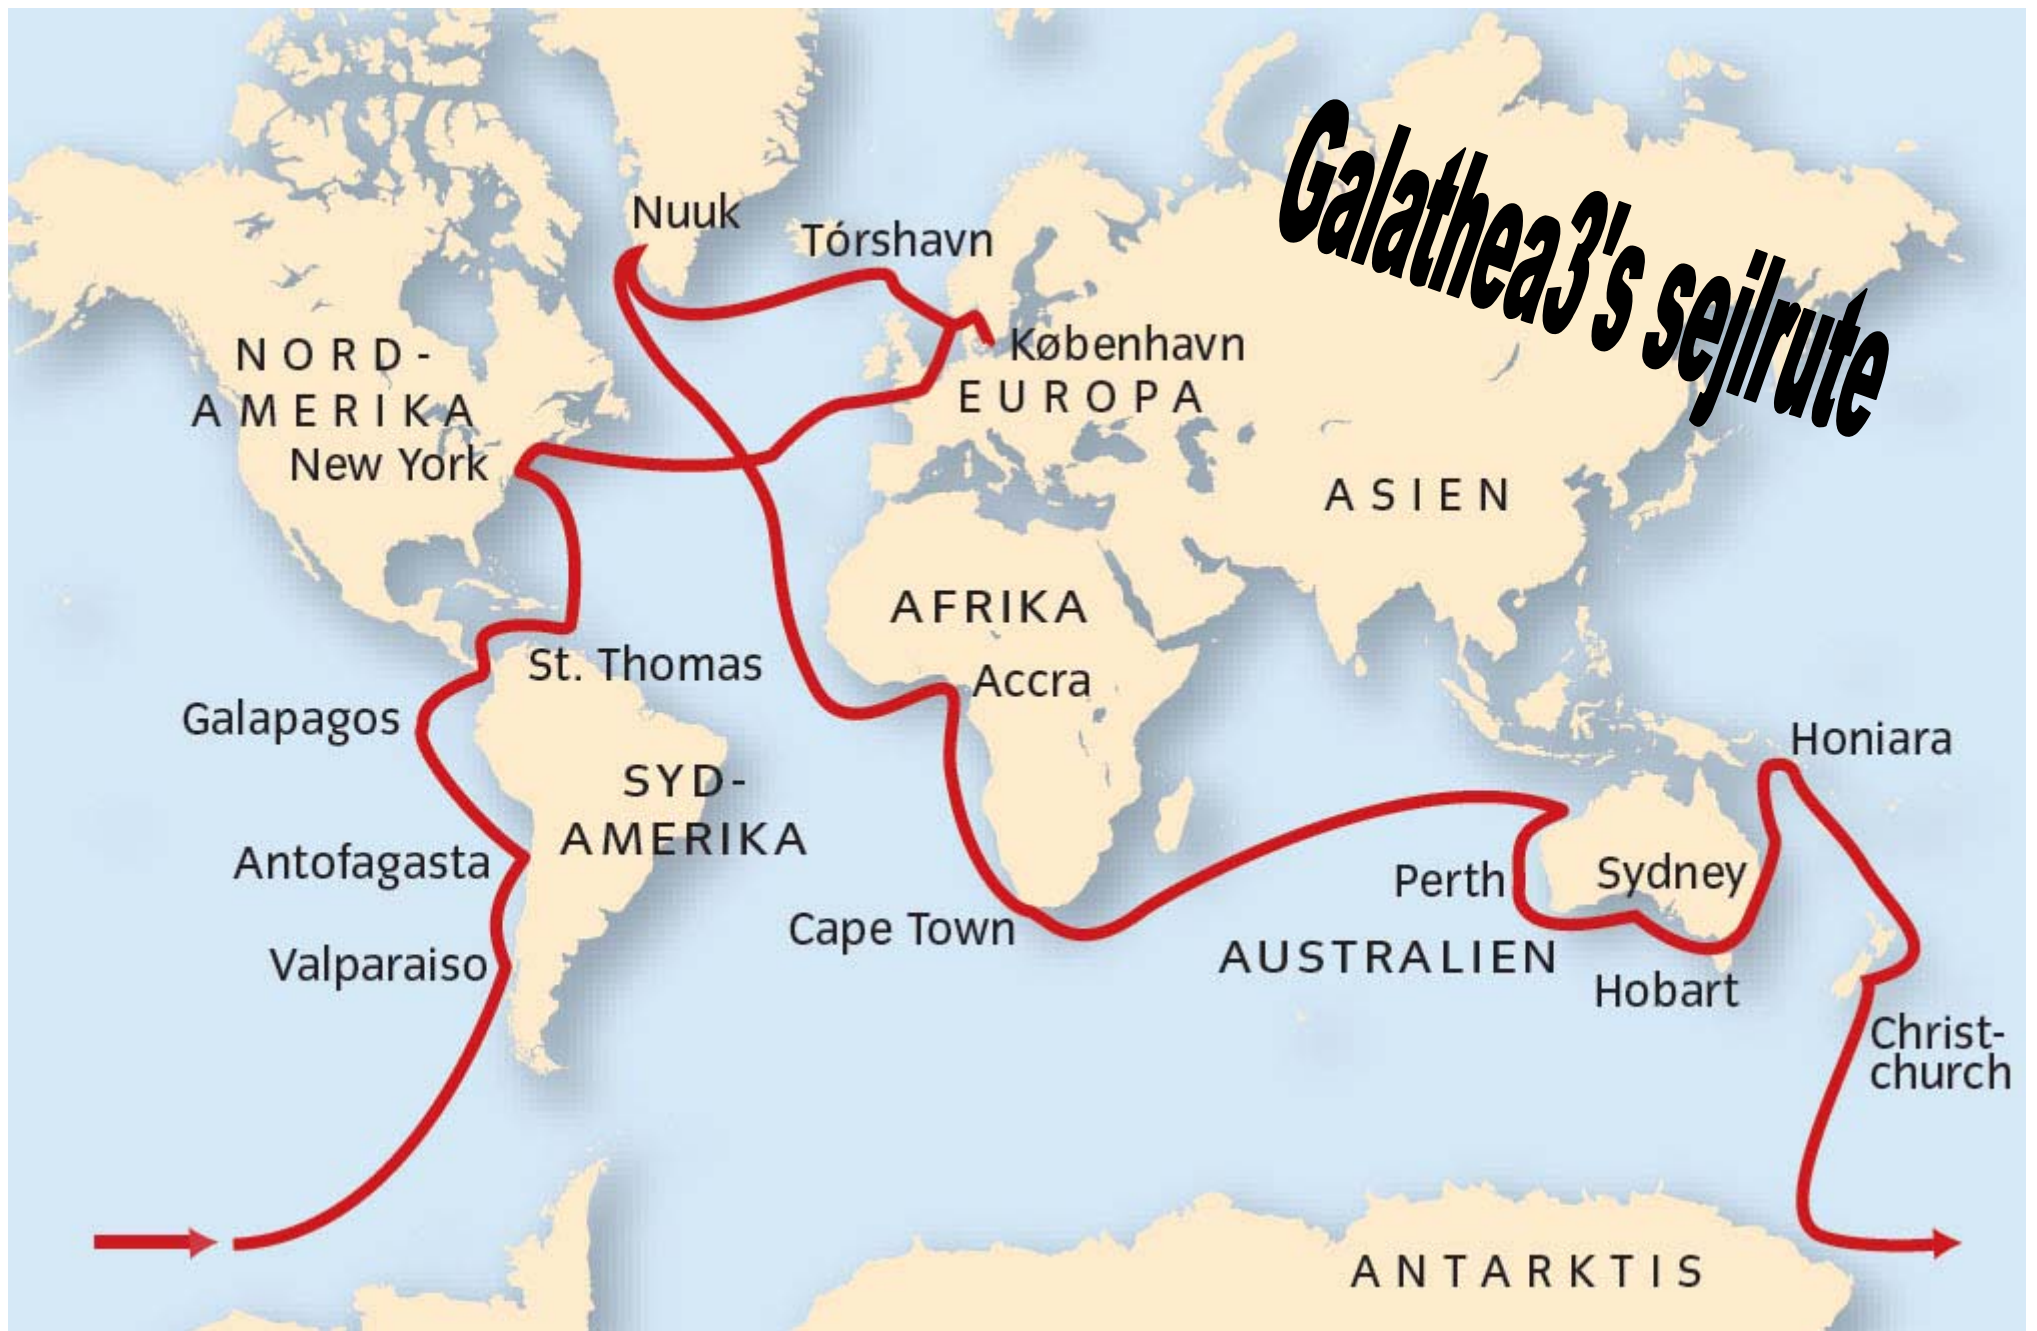

Galathea3's sejrute